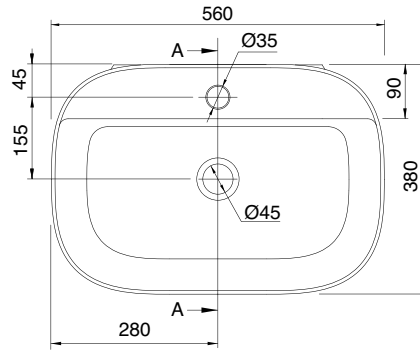

GLAM 56/R

Art. 1802 - 56 x 38 Cm - 11 Kg - 14,6 L.

Lavabo da appoggio, predisposto per rubinetteria monoforo,
su richiesta senza fori rubinetteria

Lay-on washbasin, configured for single-hole tap set,
on request, available without holes for tap set

Lavabo à poser, conçu pour robinetterie monotrou,
disponible sur demande sans trou de robinetterie

Aufsatzwaschbecken, ausgelegt für 1-Loch-Armatur,
auf Anfrage ohne Armaturlöcher

Lavabo de apoyo con predisposición para grifería monoforo
o sobre pedido con ningun foros para grifería

Раковина умывальника накладная с одним отверстием под смеситель.
По запросу поставляется без отверстий

FURNITURE

FRAME

PHORMA

NEW LINE

Tolleranza dimensioni $\pm 5\%$
Dimension tolerance $\pm 5\%$