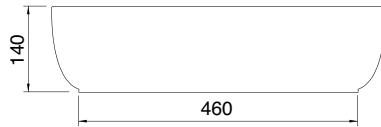

GLAM 56/R

Art. 1802 - 56 x 38 Cm - 11 Kg - 14,6 L.

Lavabo da appoggio, predisposto per rubinetteria monoforo,
su richiesta senza fori rubinetteria

Lay-on washbasin, configured for single-hole tap set,
on request, available without holes for tap set

Lavabo à poser, conçu pour robinetterie monotrou,
disponible sur demande sans trou de robinetterie

Aufsatzwaschbecken, ausgelegt für 1-Loch-Armatur,
auf Anfrage ohne Armaturlöcher

Lavabo de apoyo con predisposición para grifería monoforo
o sobre pedido con ningun foros para grifería

Раковина умывальника накладная с одним отверстием под смеситель.
По запросу поставляется без отверстий

FURNITURE

FRAME

PHORMA

NEW LINE

Tolleranza dimensioni $\pm 5\%$
Dimension tolerance $\pm 5\%$