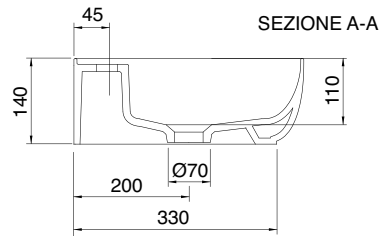

GLAM 56/R

Art. 1802 - 56 x 38 Cm - 11 Kg - 14,6 L.

Lavabo da appoggio, predisposto per rubinetteria monoforo,
su richiesta senza fori rubinetteria

Lay-on washbasin, configured for single-hole tap set,
on request, available without holes for tap set

Lavabo à poser, conçu pour robinetterie monotrou,
disponible sur demande sans trou de robinetterie

Aufsatzwaschbecken, ausgelegt für 1-Loch-Armatur,
auf Anfrage ohne Armaturlöcher

Lavabo de apoyo con predisposición para grifería monoforo
o sobre pedido con ningun foros para grifería

Раковина умывальника накладная с одним отверстием под смеситель.
По запросу поставляется без отверстий

FURNITURE

FRAME

PHORMA

NEW LINE

Tolleranza dimensioni $\pm 5\%$
Dimension tolerance $\pm 5\%$