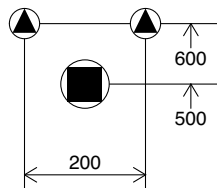

GLAM 56/R

Art. 1802 - 56 x 38 Cm - 11 Kg - 14,6 L.

Lavabo da appoggio, predisposto per rubinetteria monoforo,
su richiesta senza fori rubinetteria

Lay-on washbasin, configured for single-hole tap set,
on request, available without holes for tap set

Lavabo à poser, conçu pour robinetterie monotrou,
disponible sur demande sans trou de robinetterie

Aufsatzwaschbecken, ausgelegt für 1-Loch-Armatur,
auf Anfrage ohne Armaturlöcher

Lavabo de apoyo con predisposición para grifería monoforo
o sobre pedido con ningun foros para grifería

Раковина умывальника накладная с одним отверстием под смеситель.
По запросу поставляется без отверстий

FURNITURE

FRAME

PHORMA

NEW LINE

Tolleranza dimensioni $\pm 5\%$
Dimension tolerance $\pm 5\%$